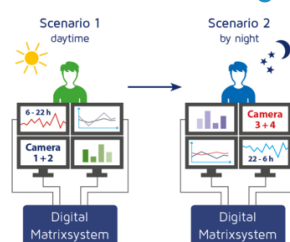

Scenario Switching